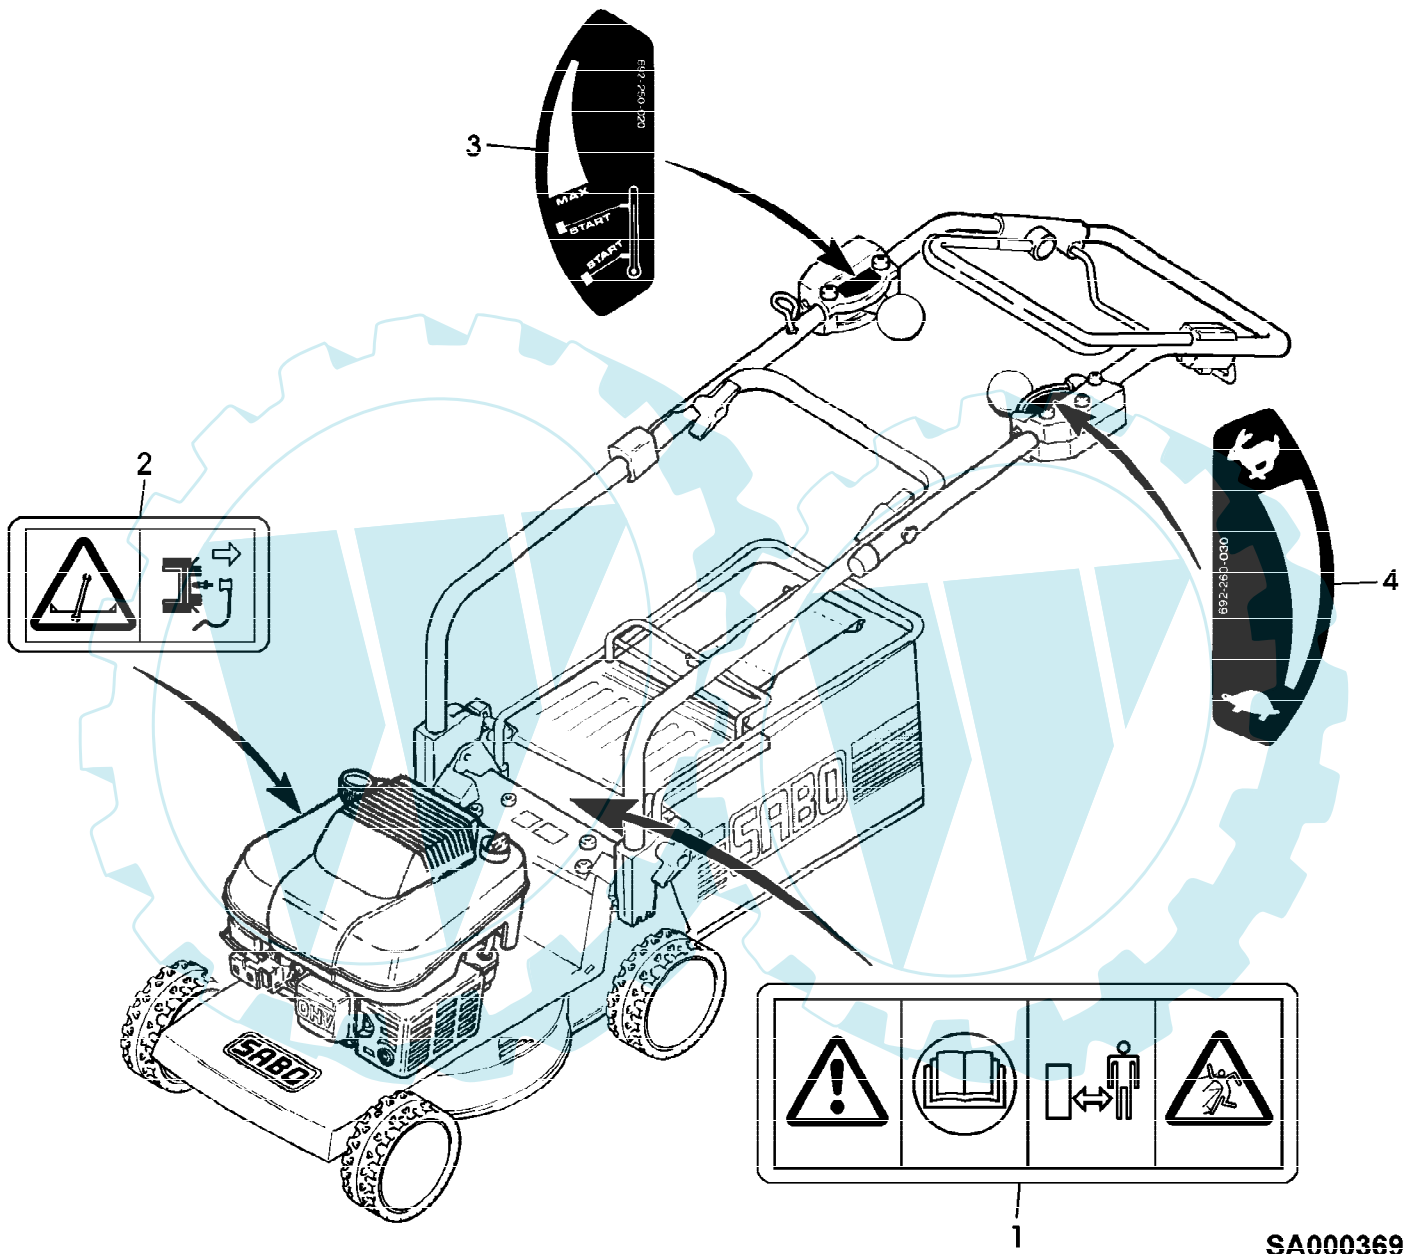

SA000367

47-OHV A EDV-NR.SA209 AB 002806
ANTRIEB

Preisnummer	Artikelnummer	Menge	Description
1	SA34348	1	RIEMENSCHLEIBE
2	SA33228	1	KEILRIEMEN
3	SA30117	1	SPANNROLLE
4	SA29725	1	HALTER *
5	SA15233	1	FEDERRING 8MM
6	SA15413	1	MUTTER M8
7	SA29854	1	SCHRAUBE * M5X12
8	SA15229	1	UNTERLEGSCHLEIBE A5,3MM
9	SA16053	1	SPANNROLLE
10	SA15233	1	FEDERRING 8MM
11	SA15413	1	MUTTER M8
12	SA11998	1	SICHERUNGSMUTTER M8
13	SA15207	1	UNTERLEGSCHLEIBE 15MM
14	SA34925	1	ARM (SUB FOR SA33226)
15	SA33211	1	DREHFEDER
16	SA17726	1	BUECHSE
17	SA15213	1	UNTERLEGSCHLEIBE 8,4MM
18	SA16946	1	RING
19	SA15306	1	SCHRAUBE * M8X40
20	SA30451	1	RIEMENSCHLEIBE ASSY
21	SA19260	1	SCHRAUBE * M6X60
22	SA15202	1	UNTERLEGSCHLEIBE 6,4MM
23	SA33218	1	ABDECKUNG
24	SA29854	2	SCHRAUBE * M5X12

47-OHV A EDV-NR.SA209 AB 002806
AUFKLEBER

Gruppennummer	Artikelnummer	Menge	Description
1	SA34669	1	AUFKLEBER
2	SA34767	1	AUFKLEBER
3	SA34135	1	AUFKLEBER
4	SA33217	1	AUFKLEBER

47-OHV A EDV-NR.SA209 AB 002806
FUEHRUNGSHOLM, FANGTUCH, STARTER, SCHALTUNG