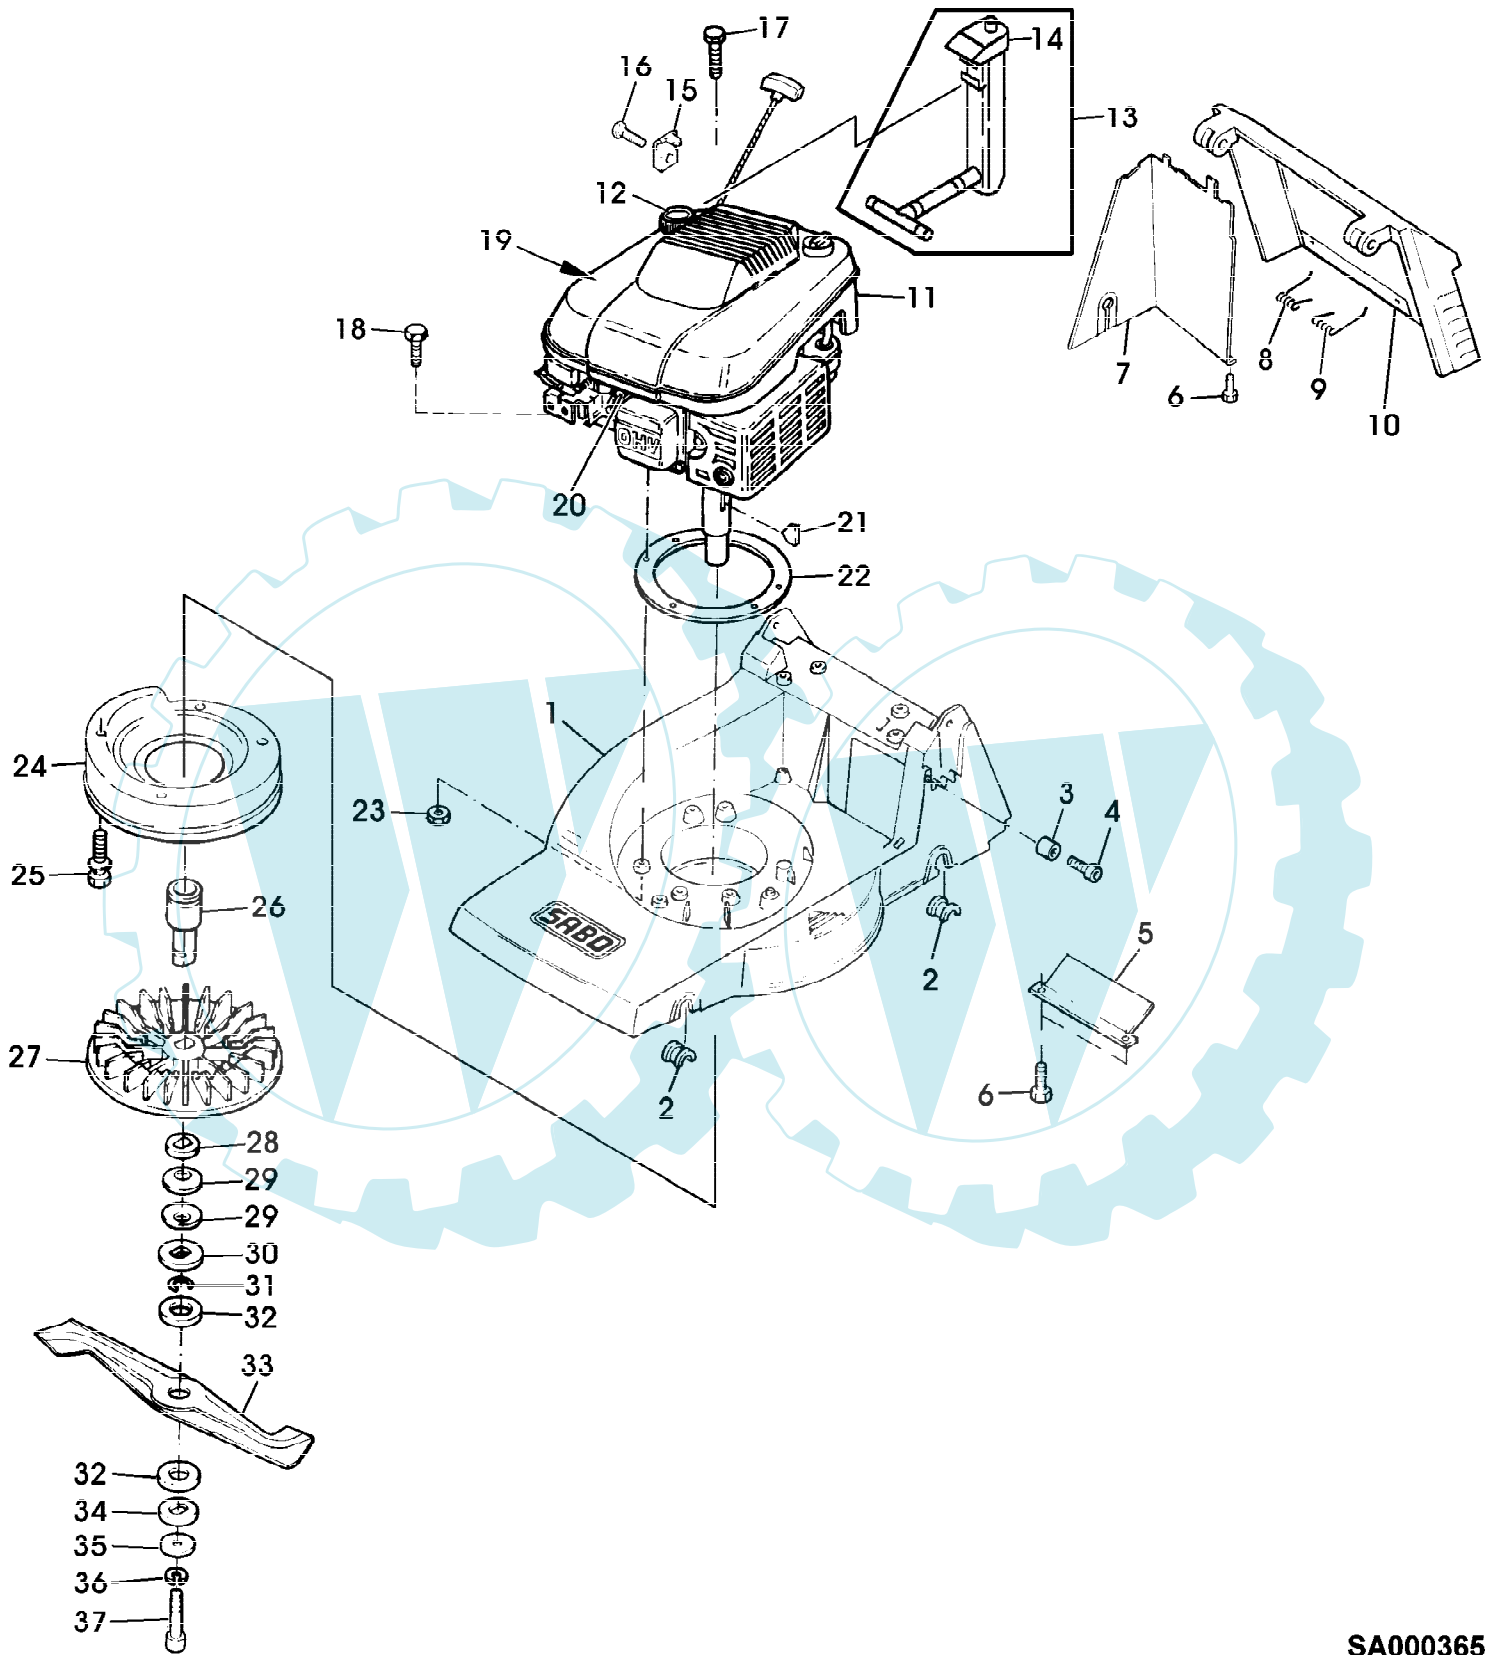

47-OHV A EDV-NR.SA209 AB 002806
GEHAUSE, MOTOR, LUEFTER, MESSERBALKEN

47-OHV A EDV-NR.SA209 AB 002806
GEHAUSE, MOTOR, LUEFTER, MESSERBALKEN

Reihennummer	Artikelnummer	Menge	Description
1	SA33235	1	MAEHGEHAEUSE
2	SA31711	4	LAGERSCHALE
3	SA33212	1	ANSCHLAG
4	SA31264	1	SCHRAUBE * M5X16
5	SA33225	1	BLECH
6	SA29854	3	SCHRAUBE * M5X12
7	SA33224	1	ABDECKUNG
8	SA31261	1	FEDER RH
9	SA11397	1	FEDER LH
10	SA34085	1	KLAPPE
11	SA26624	1	BENZINMOTOR B&S EUROPA OHV B, MODEL 099772; TYP 0920
12	SA16738	1	FUELLSTANDANZEIGE [-004105]
13	SA35185	1	FUELLSTANDANZEIGE [004106-]
14	SA34780	1	DECKEL [004106-]
15	SA26799	1	KLEMME
16	SA26798	1	SCHRAUBE *
17	SA27518	2	SCHRAUBE * M8X55
18	SA16374	1	SCHRAUBE * M8X90
19	SA26630	1	LUFTFILTEREINSATZ PAPER
	SA26629	1	VORFILTER
20	SA26589	1	ZUENDKERZE
21	SA15967	1	KEIL * 4X6,5MM
22	SA36239	1	RING (SUB FOR SA35222)
23	SA11998	3	SICHERUNGSMUTTER M8
24	SA36688	1	LUEFTERHAUBE (SUB FOR SA33220, SA36108)
25	SA29854	4	SCHRAUBE * M5X12
26	SA34348	1	RIEMENSCHLEIBE
27	SA15180	1	LUEFTER
28	SA11896	1	UNTERLEGSCHLEIBE
29	SA15179	2	TELLERFEDER (A)
30	SA11111	1	DRUCKSCHLEIBE
31	SA30850	1	SPRENGRING (A) 32X1,25MM
32	SA11113	2	BELAG (A)
33	SA33214	1	MESSER
34	SA29788	1	DRUCKSCHLEIBE
35	SA29787	1	SCHLEIBE
36	SA15234	1	FEDERRING (A) 10MM
37	SA11903	1	SCHRAUBE * UNF3/8"X50,8MM (A) WERDEN NUR NOCH IN PACKMENGEN GELIEFERT