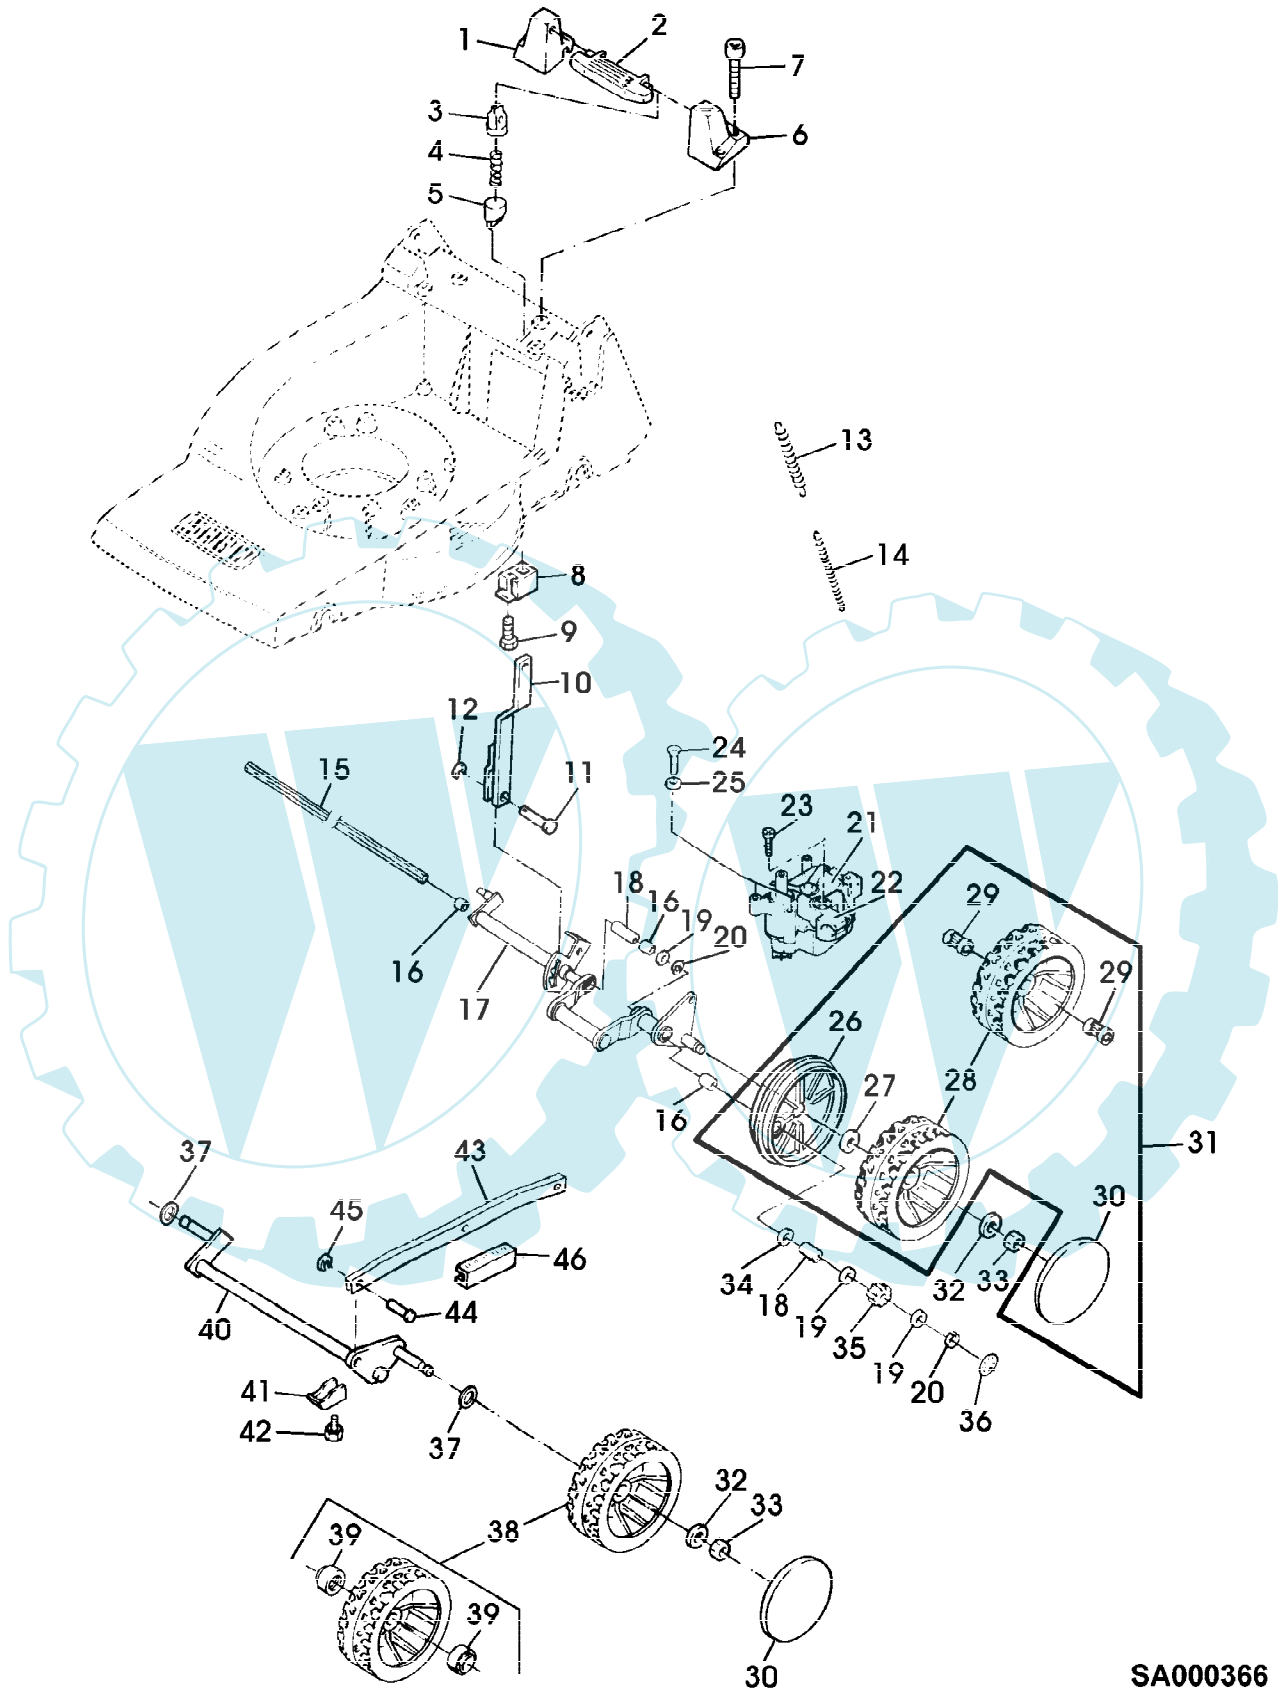

47-OHV A EDV-NR.SA209 AB 002806
GETRIEBE, VORDER- UND HINTERACHSE

SA000366

47-OHV A EDV-NR.SA209 AB 002806
GETRIEBE, VORDER- UND HINTERACHSE

Reihennummer	Artikelnummer	Menge	Description
1	SA31182	1	HALTER * RH
2	SA33213	1	GRIFF *
3	SA31208	1	DRUCKKNOPF
4	SA31234	1	DRUCKFEDER
5	SA31207	1	FUEHRUNG
6	SA31180	1	HALTER * LH
7	SA31264	4	SCHRAUBE * M5X16
8	SA31196	1	HALTER *
9	SA29854	1	SCHRAUBE * M5X12
10	SA31205	1	STANGE *
11	SA31229	1	BOLZEN 5H11X20
12	SA18796	1	FEDERMUTTER
13	SA31230	1	ZUGFEDER
14	SA31231	1	ZUGFEDER
15	SA34283	1	WELLE
16	SA31201	3	BUECHSE
17	SA34281	1	ACHSE REAR
18	SA34284	3	MITNEHMER
19	SA13912	5	SCHEIBE
20	SA15864	3	SPRENGRING 14X1MM
21	SA34286	1	GETRIEBE
22	SA34279	1	FUEHRUNG
23	SA31264	1	SCHRAUBE * M5X16
24	SA32011	2	INNENSECHSKANTSCHRAUBE M6X16
25	SA12168	2	SCHEIBE
26	SA34586	2	ABDECKUNG [-003741]
	SA35182	2	ABDECKUNG [003742-]
27	SA13912	2	SCHEIBE [-003741]
	SA34979	2	SCHEIBE [003742-]
28	SA34918	2	RAD (A) REAR [002806-003741]
	SA35181	2	RAD REAR [003742-]
29	SA12316	4	NADELLAGER HK 1212
30	SA33231	4	KAPPE
31	SA35405	1	RAD ASSY, REAR
32	SA15213	4	UNTERLEGSCHIEBE 8,4MM
33	SA11998	4	SICHERUNGSMUTTER M8
34	SA13911	2	FEDERSCHIEBE
35	SA34503	1	RITZEL RH
	SA34504	1	RITZEL LH
36	SA34282	2	FEDERMUTTER 8MM
37	SA35229	2	SCHEIBE
38	SA34392	2	RAD KPL. MIT BEREIFUNG FRONT
39	SA33229	4	KUGELLAGER
40	SA31197	1	ACHSE FRONT
41	SA34649	4	FEDERKLEMMME
42	SA29854	4	SCHRAUBE * M5X12
43	SA33234	1	VERBINDUNGSSTANGE
44	SA17006	2	BOLZEN 6H11X13,5
45	SA31710	2	FEDERMUTTER
46	SA15905	1	ANZEIGEGERAET

(A) WERDEN NUR NOCH IN PACKMENGEN
GELIEFERT