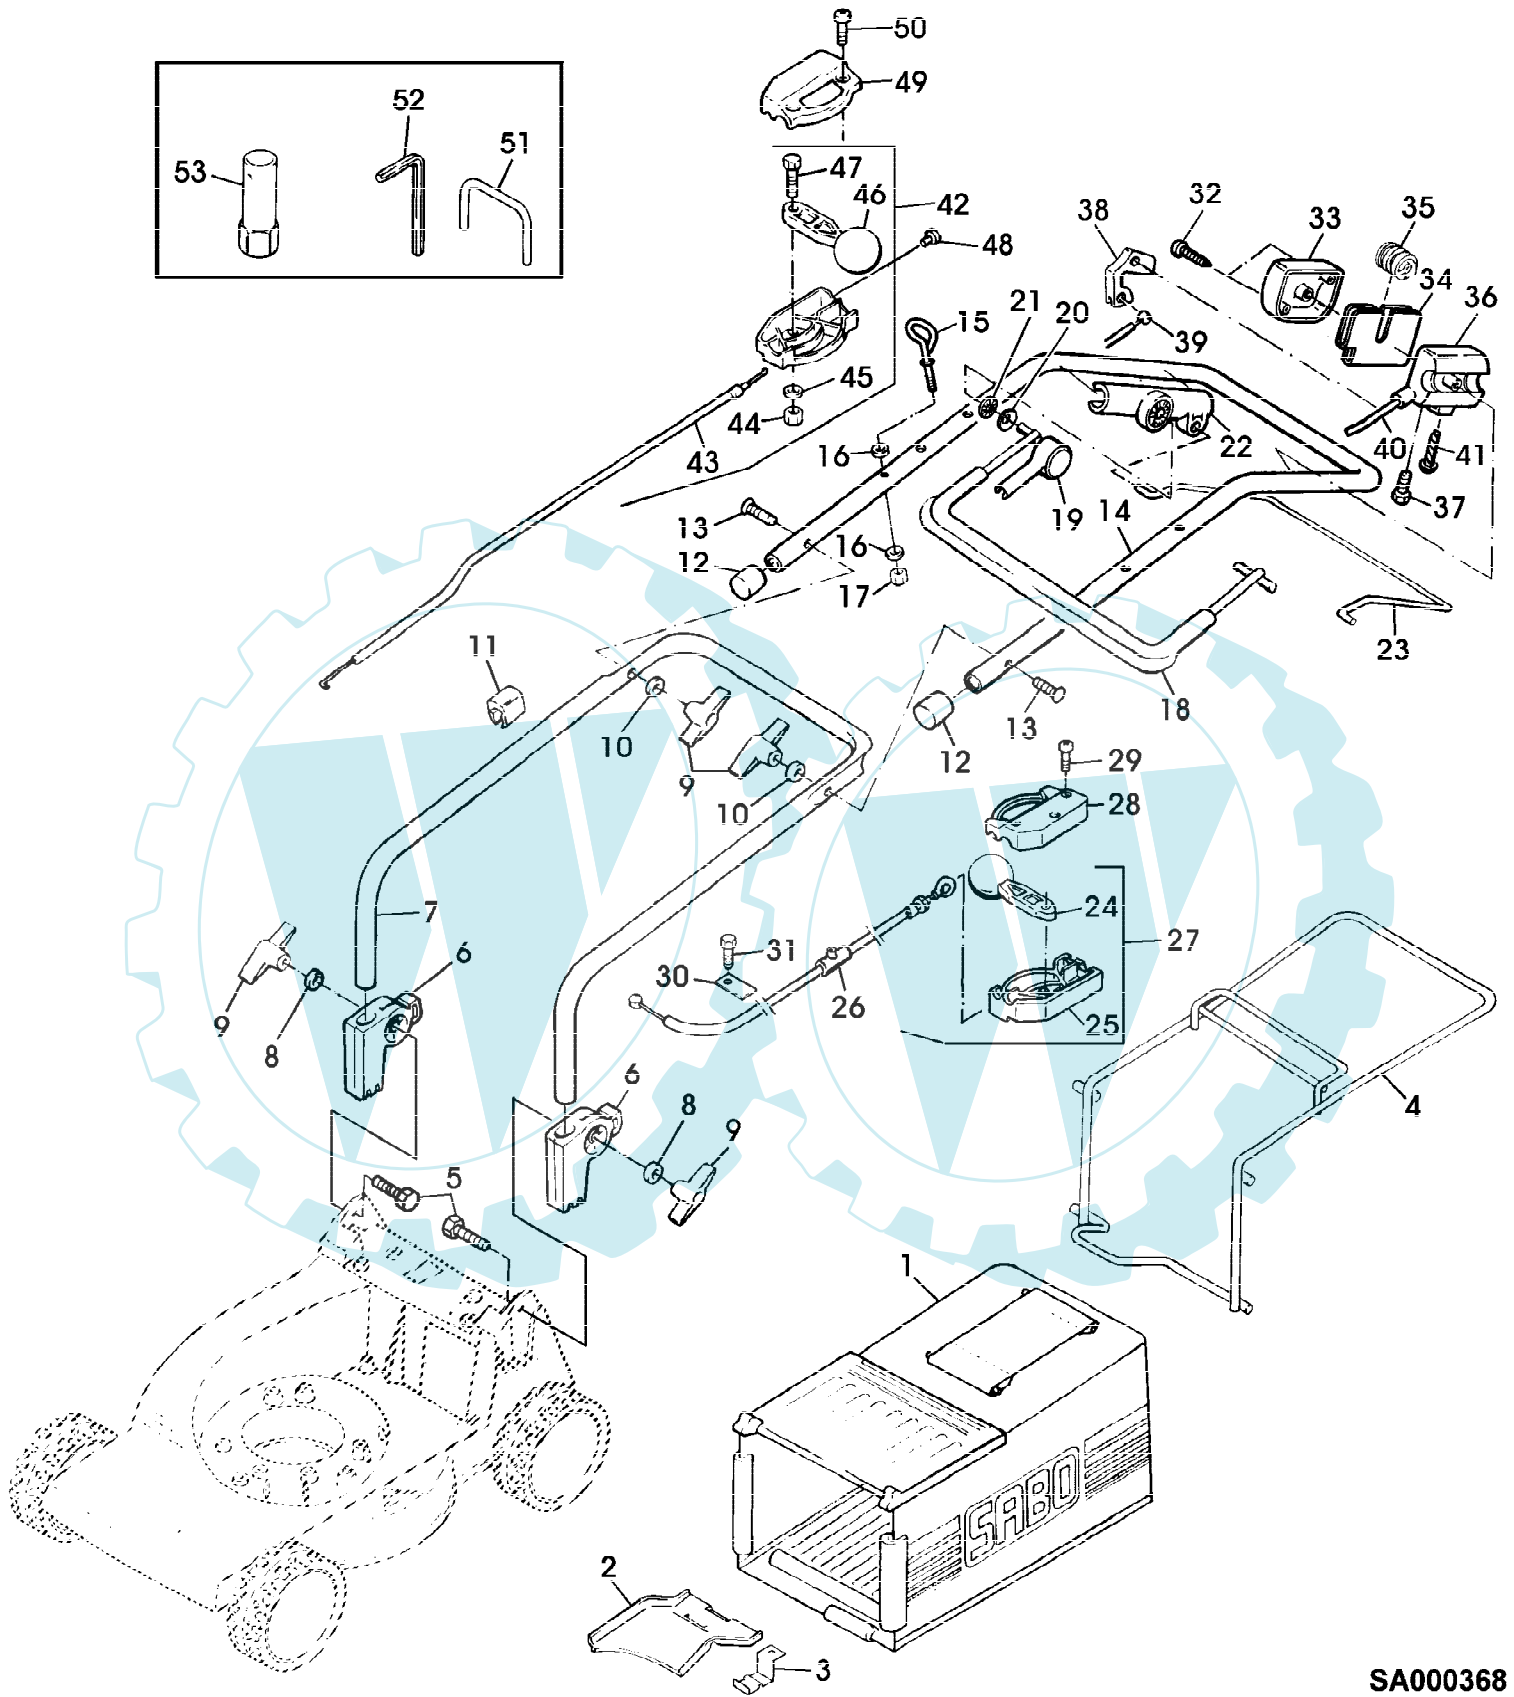

SA000367

47-OHV A EDV-NR.SA209 AB 002806
ANTRIEB

Preisnummer	Artikelnummer	Menge	Description
1	SA34348	1	RIEMENSCHLEIBE
2	SA33228	1	KEILRIEMEN
3	SA30117	1	SPANNROLLE
4	SA29725	1	HALTER *
5	SA15233	1	FEDERRING 8MM
6	SA15413	1	MUTTER M8
7	SA29854	1	SCHRAUBE * M5X12
8	SA15229	1	UNTERLEGSCHLEIBE A5,3MM
9	SA16053	1	SPANNROLLE
10	SA15233	1	FEDERRING 8MM
11	SA15413	1	MUTTER M8
12	SA11998	1	SICHERUNGSMUTTER M8
13	SA15207	1	UNTERLEGSCHLEIBE 15MM
14	SA34925	1	ARM (SUB FOR SA33226)
15	SA33211	1	DREHFEDER
16	SA17726	1	BUECHSE
17	SA15213	1	UNTERLEGSCHLEIBE 8,4MM
18	SA16946	1	RING
19	SA15306	1	SCHRAUBE * M8X40
20	SA30451	1	RIEMENSCHLEIBE ASSY
21	SA19260	1	SCHRAUBE * M6X60
22	SA15202	1	UNTERLEGSCHLEIBE 6,4MM
23	SA33218	1	ABDECKUNG
24	SA29854	2	SCHRAUBE * M5X12

47-OHV A EDV-NR.SA209 AB 002806
AUFKLEBER

Gruppennummer	Artikelnummer	Menge	Description
1	SA34669	1	AUFKLEBER
2	SA34767	1	AUFKLEBER
3	SA34135	1	AUFKLEBER
4	SA33217	1	AUFKLEBER

47-OHV A EDV-NR.SA209 AB 002806
FUEHRUNGSHOLM, FANGTUCH, STARTER, SCHALTUNG